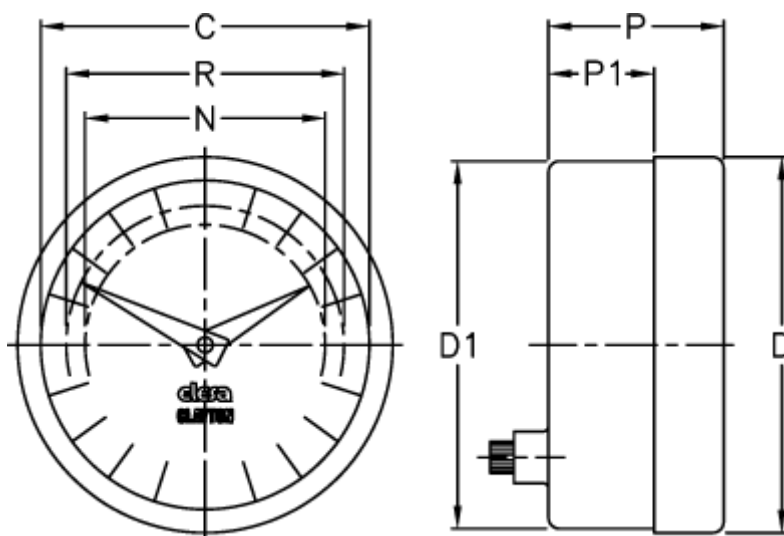

Varenummer: 2307074081  
Beskrivelse: E+G Indikator  
PA11-0040-D

## Mål

C = 42  
D = 49.8  
d1 = 48.2  
N = 30  
P = 30  
P1 = 23  
R = 37